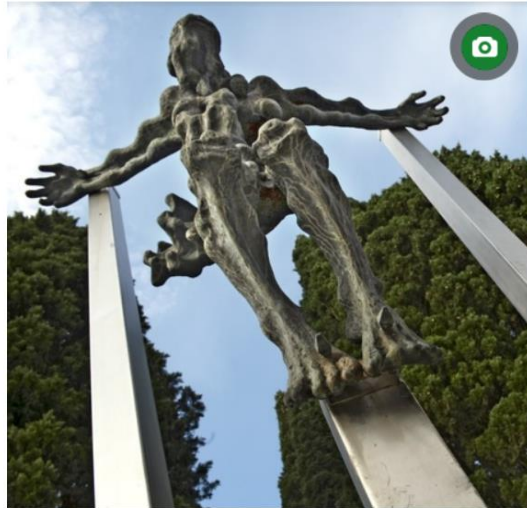

ANSA.it > Toscana > **'Intrusioni' di Cavallini a Fiesole**

'Intrusioni' di Cavallini a Fiesole

Esposizione 'diffusa' opere dello scultore

Redazione ANSA

FIESOLE (FIRENZE)

15 giugno 2017

11:31

NEWS

© ANSA

CLICCA PER INGRANDIRE +

(ANSA) - FIESOLE (FIRENZE), 15 GIU - Una mostra 'diffusa' a Fiesole con 18 opere dello scultore Sauro Cavallini - spezzino di nascita, ma fiorentino e poi fiesolano d'adozione, scomparso un anno fa - che lasceranno la casa-studio immersa negli olivi recentemente aperta alle visite e alle attività culturali, per dare vita a 'Intrusioni' - questo il titolo dell'esposizione.

Dal 15 giugno fino al 15 ottobre, 15 bozzetti in bronzo e ferro saranno ospitati all'interno del Museo Archeologico di Fiesole, un'opera in bronzo formata da due Titani inediti nel giardino antistante il Museo, mentre nella centrale piazza Mino saranno collocate due grandi sculture inedite, mai uscite dallo studio dell'artista. E' la prima volta che le opere di Cavallini vengono collocate in mostra a Fiesole, il luogo dove - esattamente 50 anni fa - Cavallini aveva scelto di vivere e lavorare dopo aver vissuto vari decenni a Firenze. Tra gli inediti in mostra un autoritratto realizzato 40 anni fa dallo stesso artista.